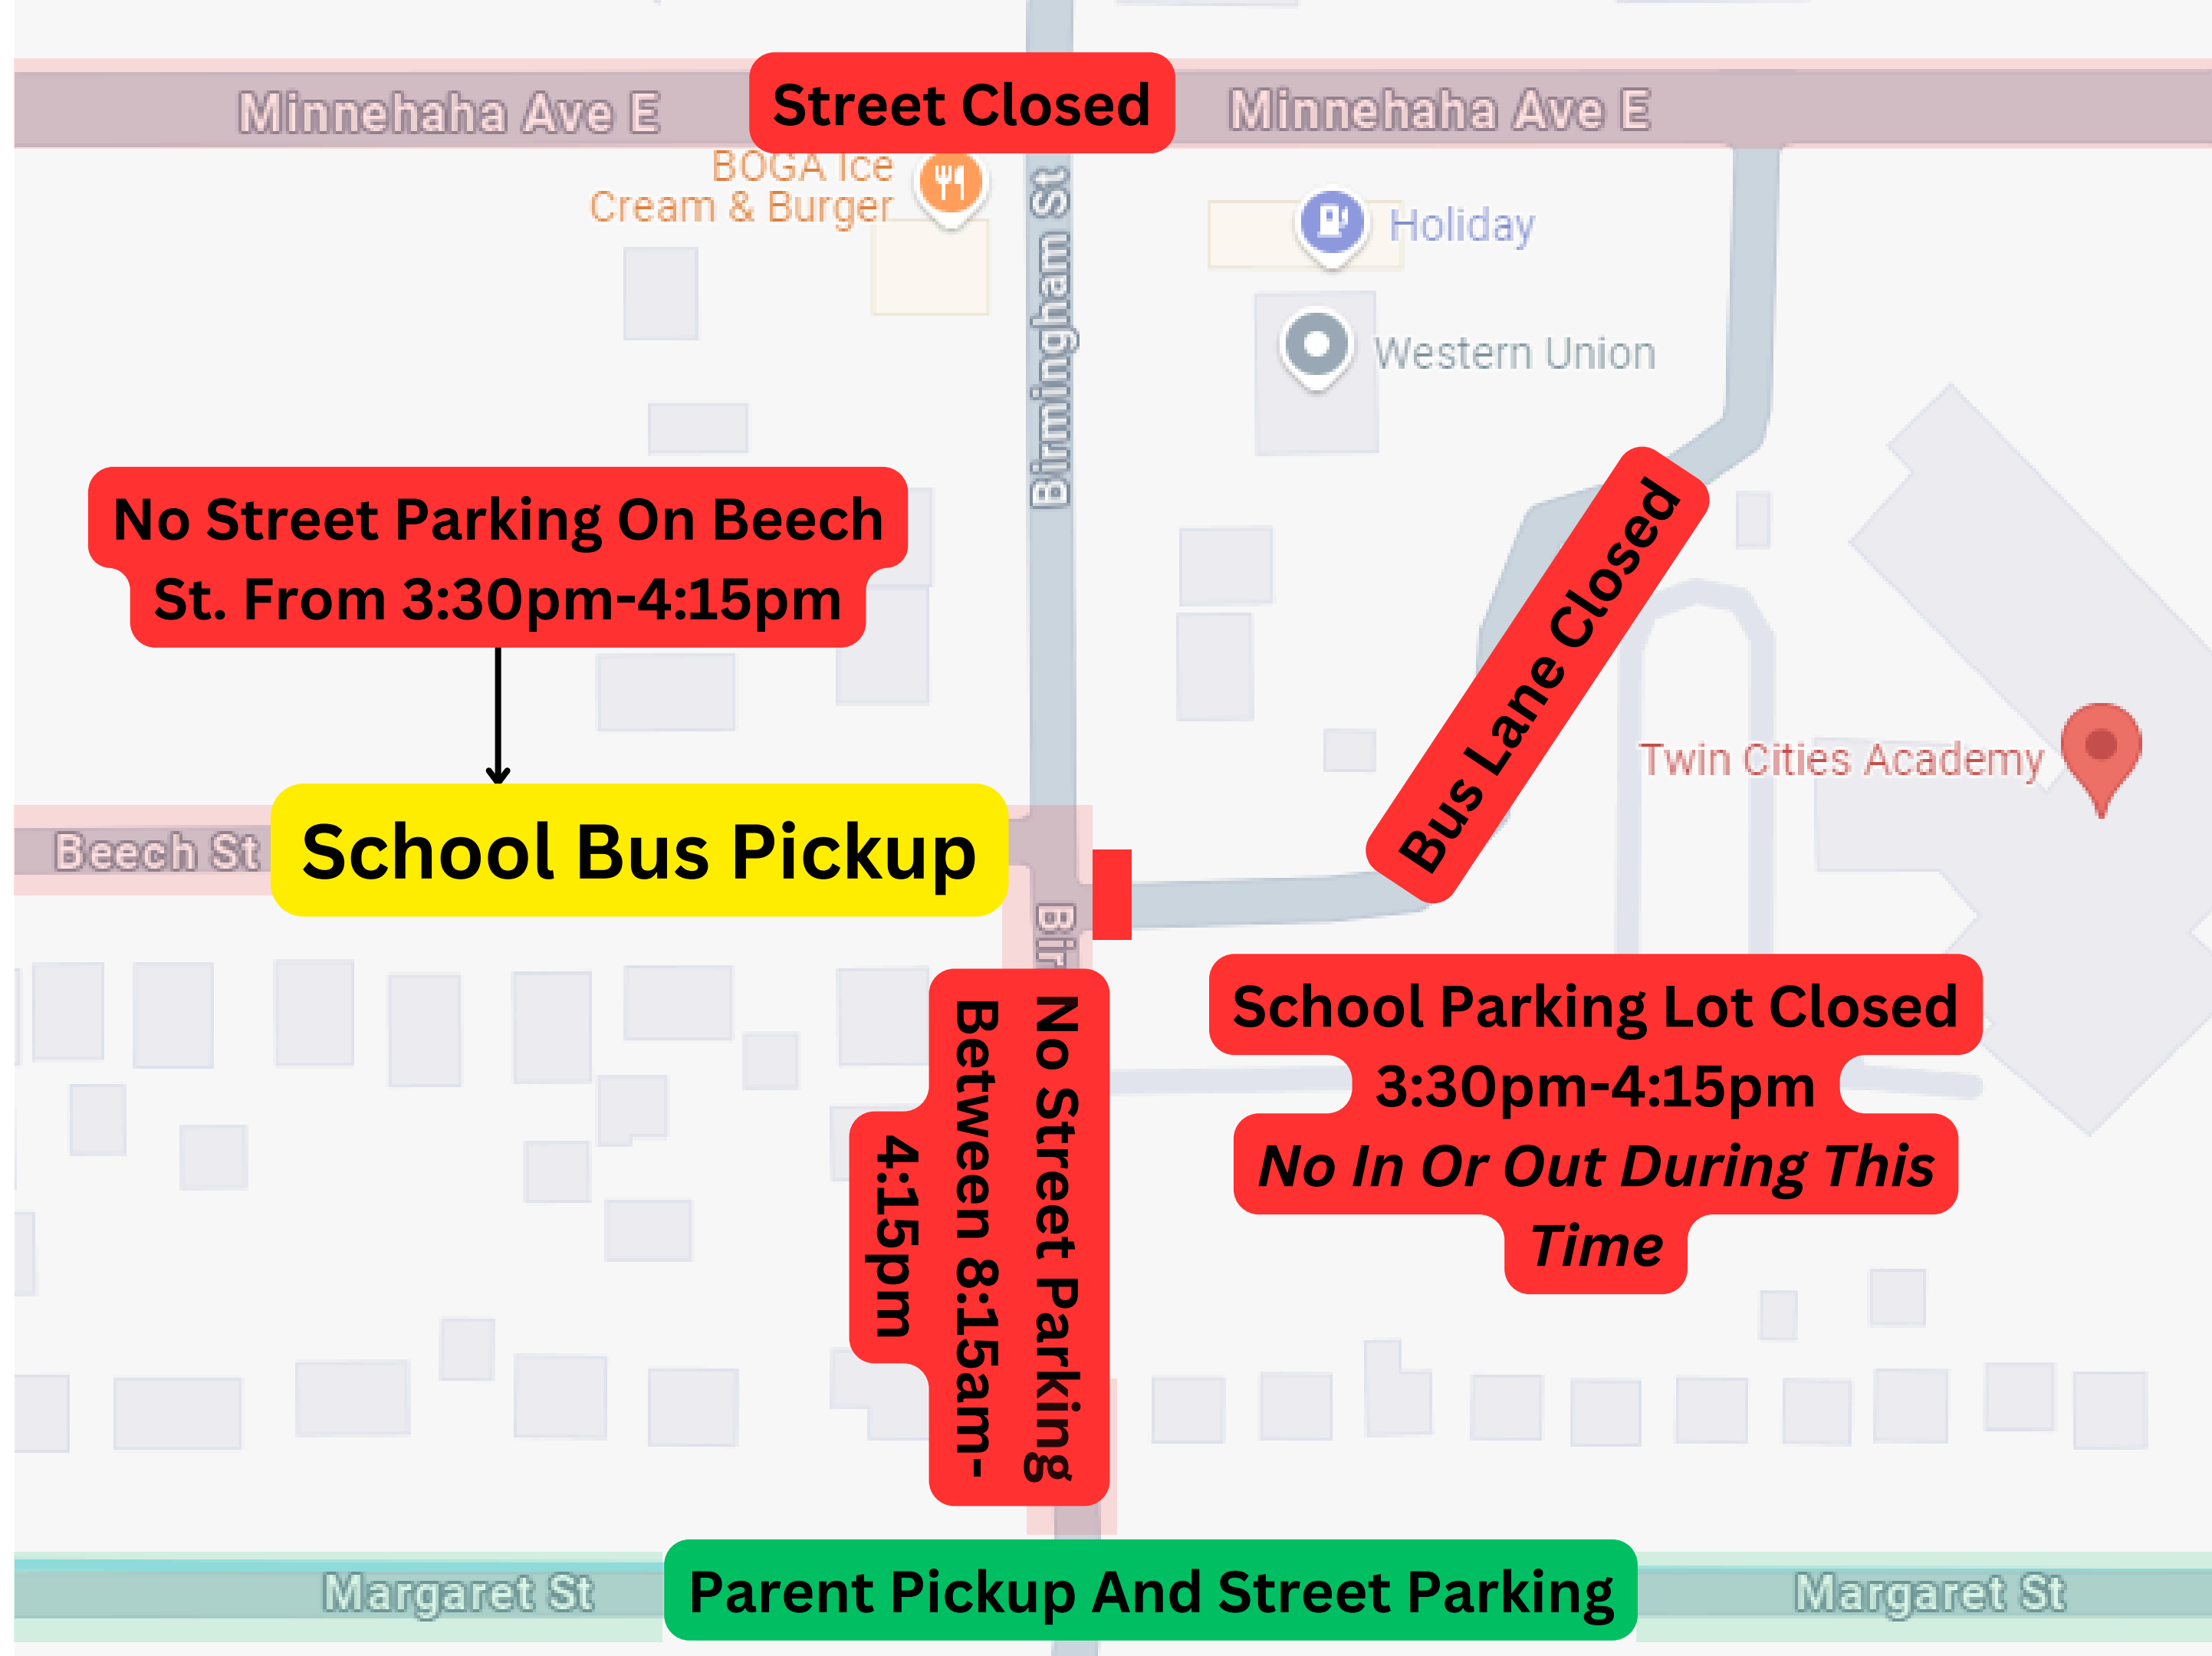

## Due to Minnehaha Ave Construction

- School bus pickup on Beech St.
- Parent pickup and street parking on Margaret St.
- Students can park on Margaret St.

## Parking Restrictions:

- No street parking on Birmingham St. between Beech St. & Margaret St. from 8:15am-4:15pm.
- School parking lot entrance will be closed between 3:30pm and 4:15pm. *No in or out during this time.*
- No street parking on Beech St. from 3:30pm-4:15pm except for School Buses.

*Parents can use the parking lot for drop off in the morning.*

**Plan de Despido Temporal de TCA y Restricciones de Estacionamiento.**  
Debido a la Construcción de Minnehaha Avenue.

- Recogida del autobús escolar en Beech St.
- Recogida de padres y estacionamiento en la calle en Margaret St.
- Los Estudiantes pueden estacionar en Margaret St.

**Restricciones de Estacionamiento:**

- No hay estacionamiento en la calle en Birmingham St. entre Beech St y Margaret St de 8:15 am a 4:15 pm.
- La entrada al estacionamiento de la escuela estará cerrada entre las 3:30 pm y las 4:15 pm. No se permite entrar ni salir durante este tiempo.
- No hay estacionamiento en la calle en Beech St de 3:30 pm a 4:15 pm excepto para los autobuses escolares.